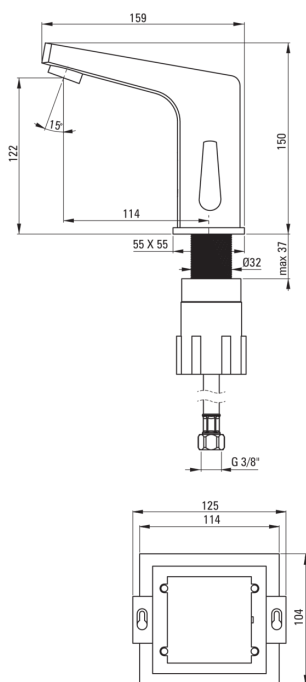

SENSOR

Baterie pentru chiuvetă, fără contact direct

Codul produsului: BCH_029V

Culoarea: cromat

Baterie

Finisaj	cromat
Tipul bateriei	senzor, baterie
Metoda de instalare	de sine stătător
Clasa de debit [l/min]	Z - 4-9 l/min
Grupa acustică [db]	II (20 < x ≤ 30)
Supape de reținere	Da

Pipe

Tipul pipei	fix
Raza de acțiune a pipei bateriei [mm]	114
Material	alamă

Aeratoare

Tipul aeratorului	honeycomb
Dimensiunea aeratorului	M24

Furtunuri de racordare

Lungimea [mm]	450
Filet de instalare	1/2"
Filet de conexiune	M10

Caracteristici:

- Corpul bateriei este fabricat din alamă de cea mai bună calitate.
- Baterie fără contact direct cu senzor de mișcare
- Baterie este dotată cu aerator.
- Manșonul de instalare ușurează instalarea bateriei.
- Furtunuri de racordare de 45 cm incluse
- Clasa de debit Z (4-9 l/min) permite reducerea consumului de apă.
- Baterie este dotată cu supape antiretur pentru a nu permite curgerea apei înapoi în instalație.
- Doar cele mai bune materiale, a căror calitate a fost certificată prin teste de laborator